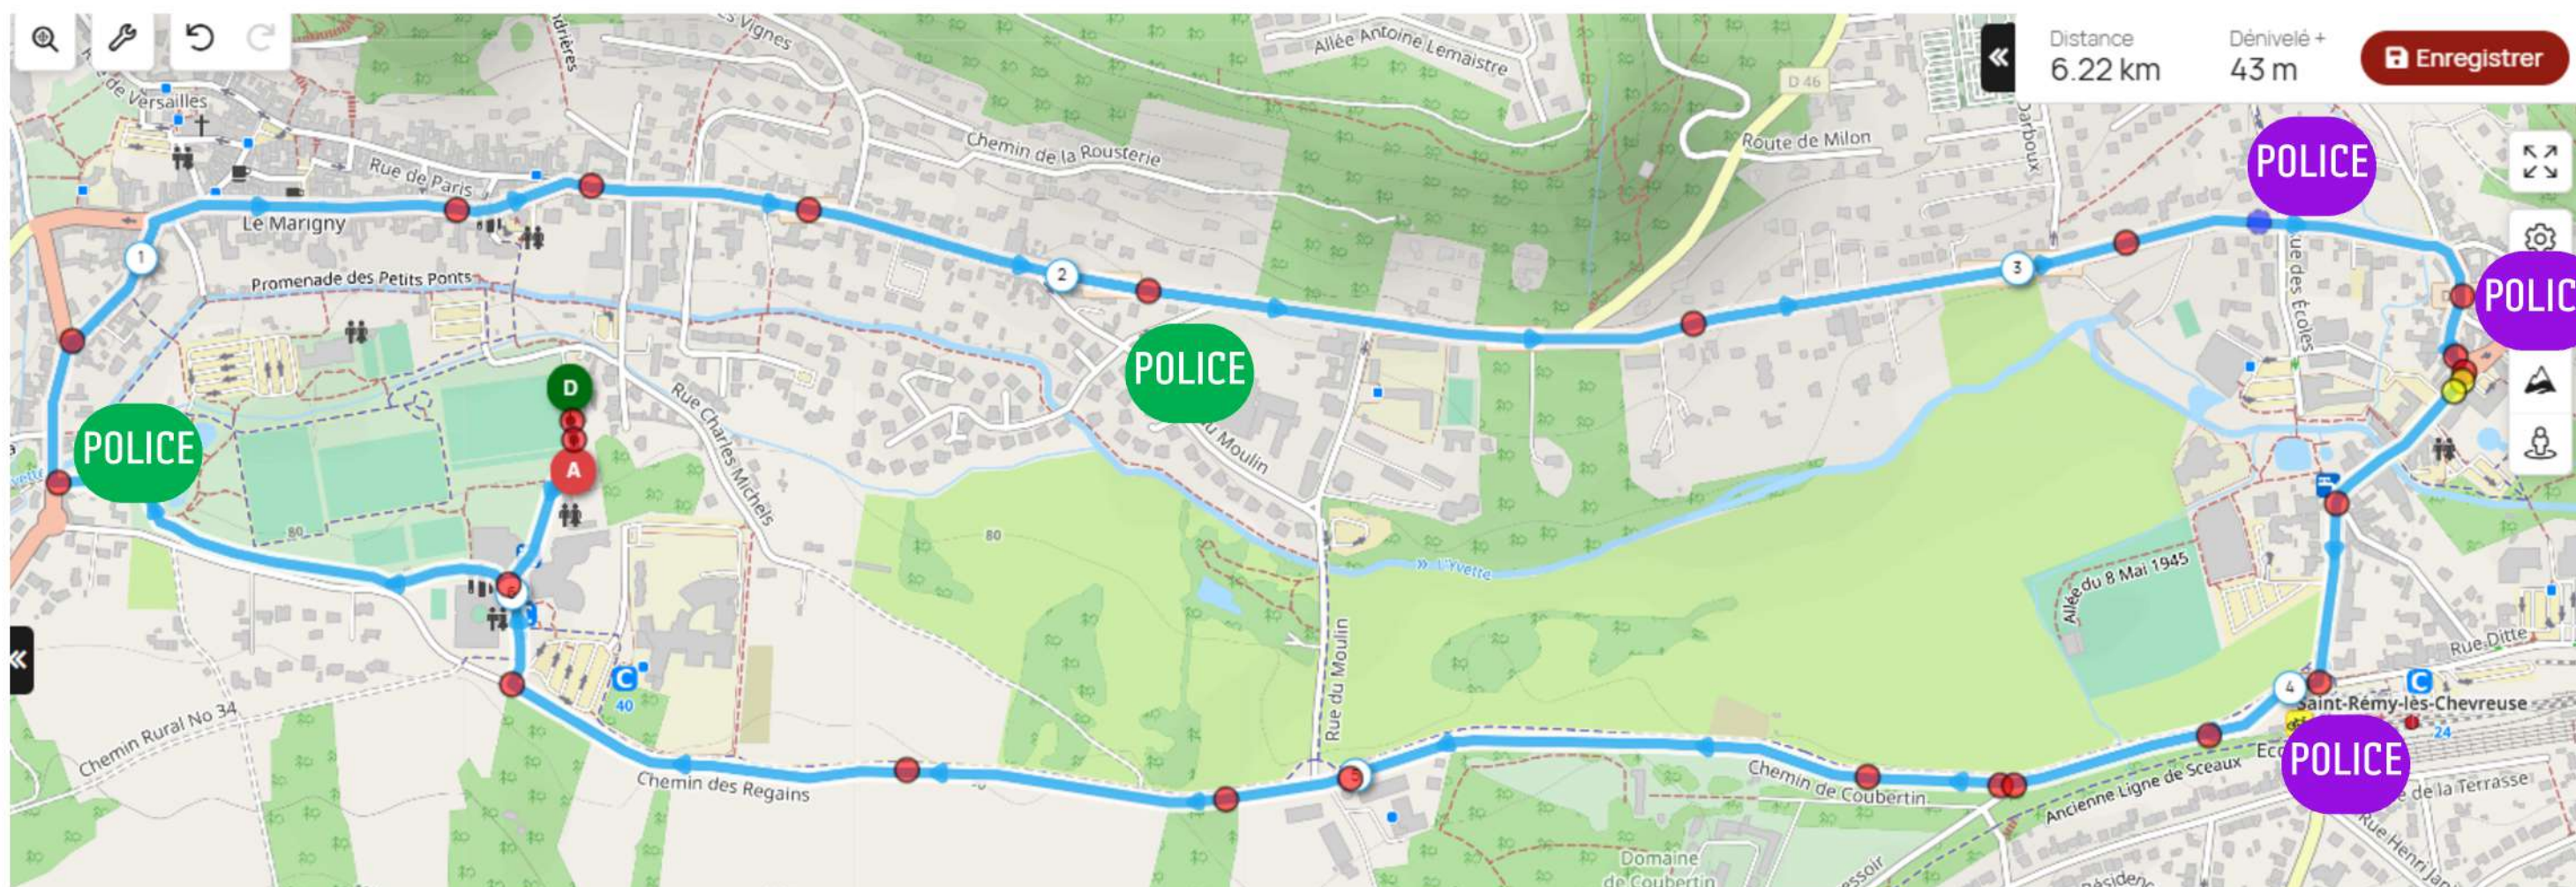

**LA VÉLO PARADE
DES SCOLAIRES DE LA
VALLEE DE CHEVREUSE**

LUNDI 22 JUIN

LES ACTEURS

Les classes de CM2 de la vallée de Chevreuse
sous la responsabilité de leur institutrice
sur l'ensemble de la journée.

L'INTERCOMMUNALE N°9

JOURNAL DE LA COMMUNAUTÉ DE COMMUNES DE LA HAUTE VALLÉE DE CHEVREUSE

À NOTER

UNE CONVERGENCE À VÉLO HAUTE EN COULEUR

lundi 22 juin 2026

Dans le prolongement du programme « *Savoir Rouler à Vélo* », les élèves de CM2 des écoles de la Vallée sont invités à converger vers Chevreuse pour une journée dédiée aux mobilités actives.

© Christophe Dufour

CONVERGENCE DES ÉCOLES

Ecole des Sources
Lévis-Saint-Nom → Chevreuse
Distance 9,9 km Dénivelé + 54 m Durée estim. 1h07

LE SITE DU RASSEMBLEMENT

- Stade de Chevreuse : Départ & Arrivée de la Vélo Parade

ANIMATION MUSICALE

- Lieu de l'animation : au pied de la tribune sur la piste
- “Mon vélo s'appelle FRED”

LA VÉLO PARADE

- Traversée des 2 centre villes de **Chevreuse** et **Saint Rémy lès Chevreuse**

SÉCURITÉ