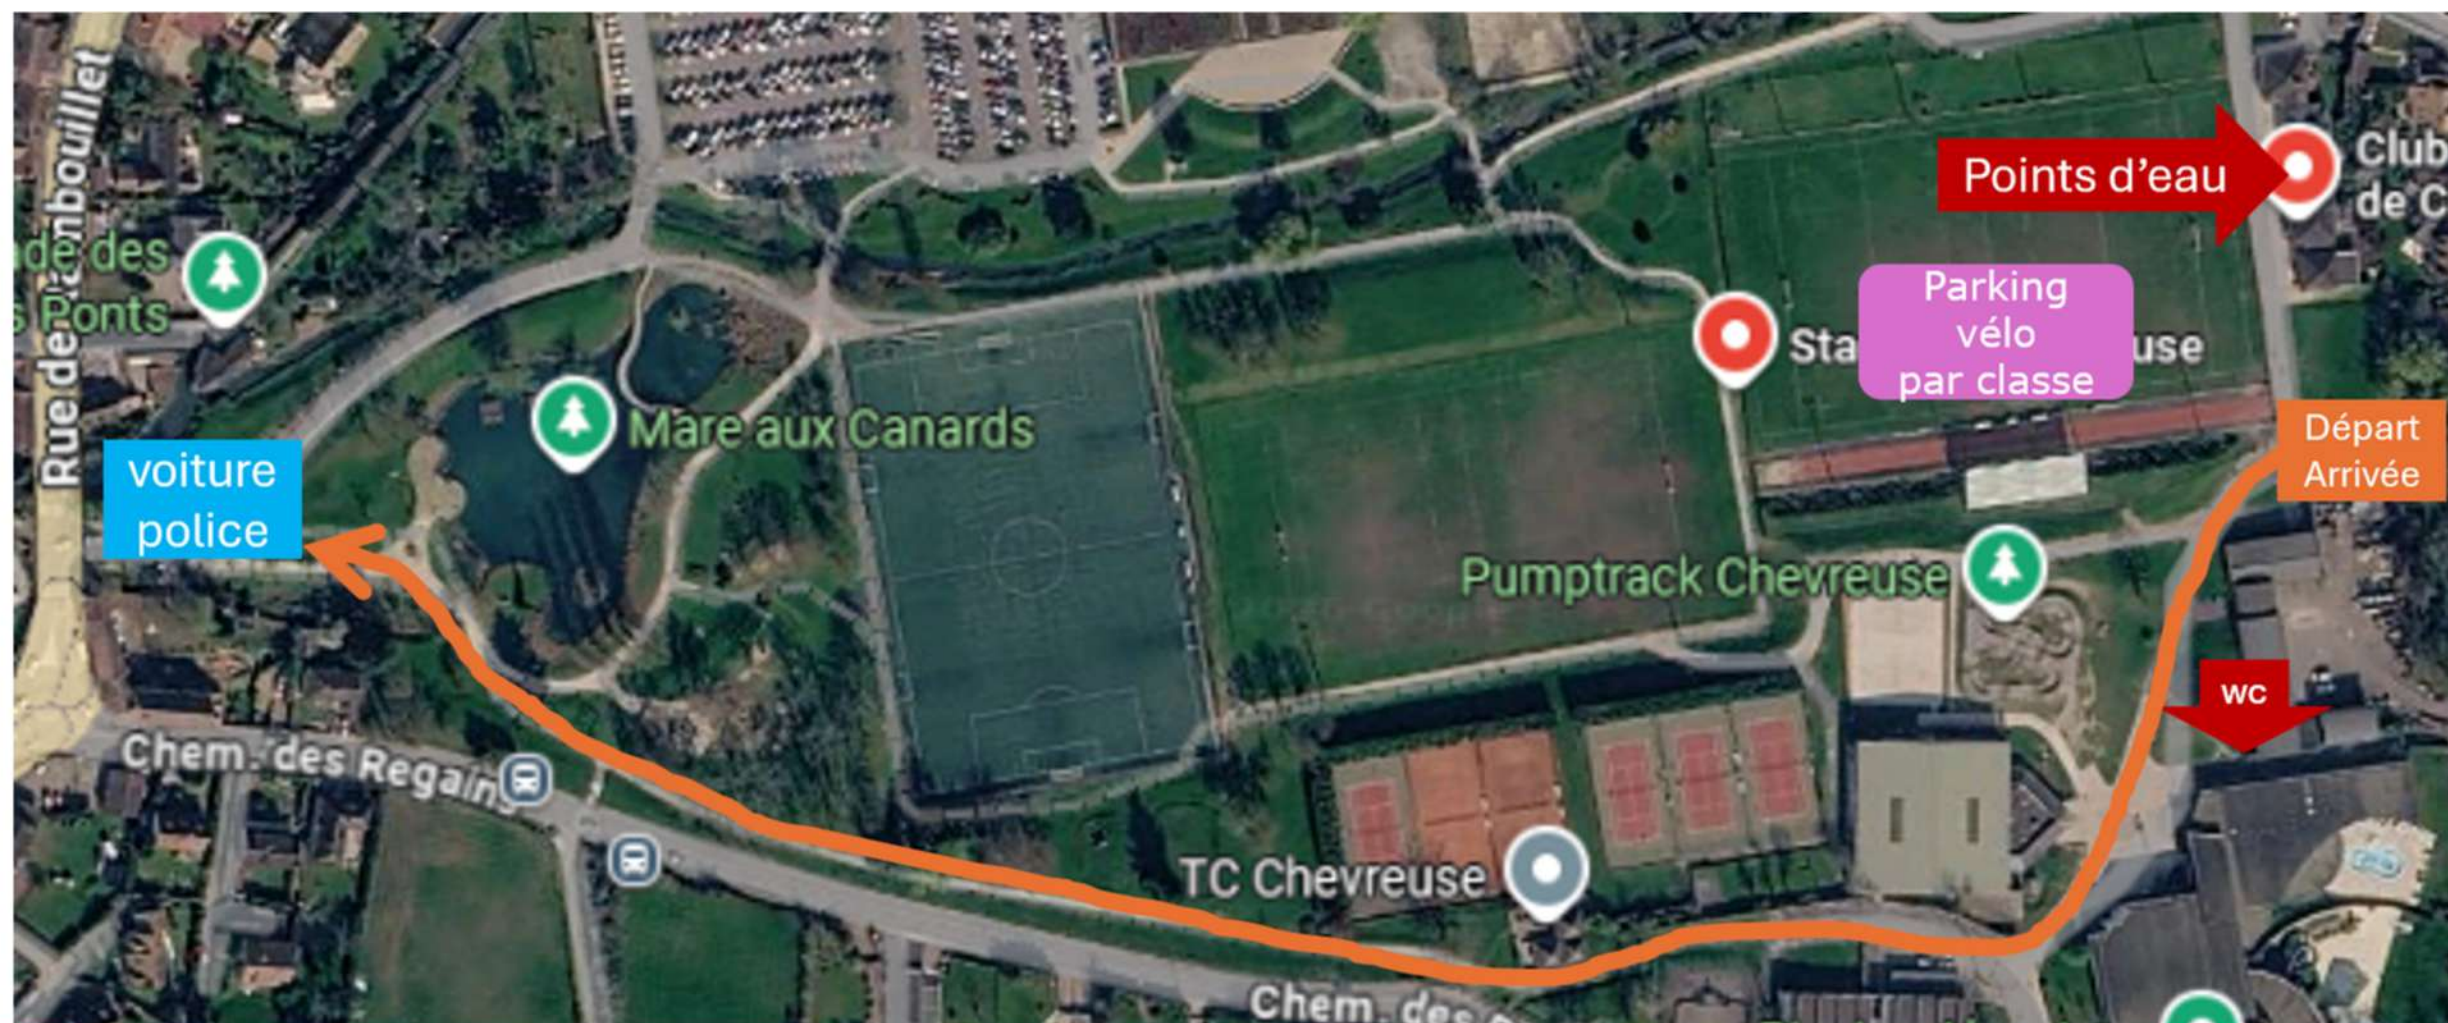

© Christophe Dufour

CONVERGENCE DES ÉCOLES

Ecole des Sources
Lévis-Saint-Nom → Chevreuse
Distance 9,9 km Dénivelé + 54 m Durée estim. 1h07

LE SITE DU RASSEMBLEMENT

- Stade de Chevreuse : Départ & Arrivée de la Vélo Parade

ANIMATION MUSICALE

- Lieu de l'animation : au pied de la tribune sur la piste
- “Mon vélo s'appelle FRED”

LA VÉLO PARADE

- Traversée des 2 centre villes de **Chevreuse** et **Saint Rémy lès Chevreuse**

SÉCURITÉ