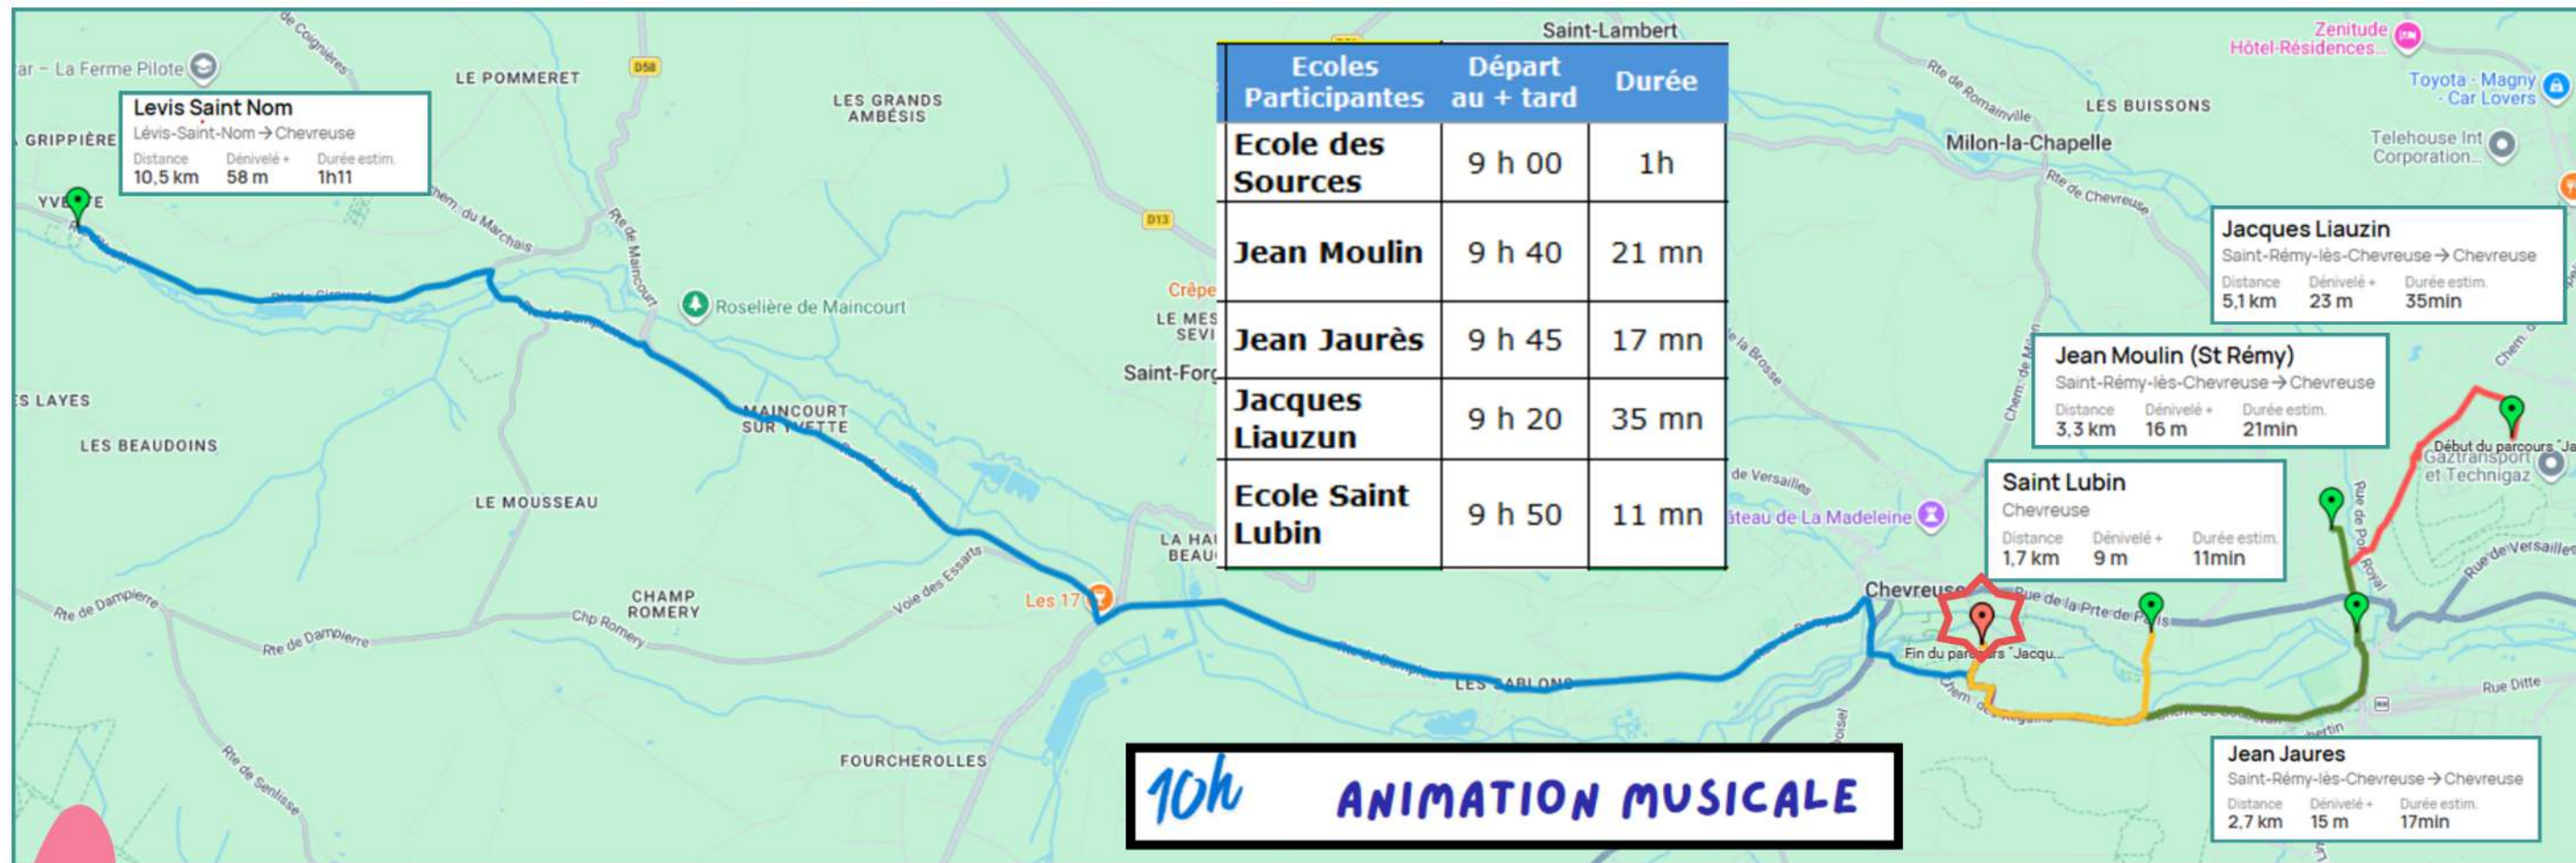

**LA VÉLO PARADE
DES SCOLAIRES DE LA
VALLEE DE CHEVREUSE**

LUNDI 22 JUIN

LES ACTEURS

Les classes de CM2 de la vallée de Chevreuse
sous la responsabilité de leur institutrice
sur l'ensemble de la journée.

L'INTERCOMMUNALE N°9

JOURNAL DE LA COMMUNAUTÉ DE COMMUNES DE LA HAUTE VALLÉE DE CHEVREUSE

À NOTER

UNE CONVERGENCE À VÉLO HAUTE EN COULEUR

lundi 22 juin 2026

Dans le prolongement du programme « *Savoir Rouler à Vélo* », les élèves de CM2 des écoles de la Vallée sont invités à converger vers Chevreuse pour une journée dédiée aux mobilités actives.

© Christophe Dufour

CONVERGENCE DES ÉCOLES

Ecole des Sources
Lévis-Saint-Nom → Chevreuse
Distance 9,9 km Dénivelé + 54 m Durée estim. 1h07

LE SITE DU RASSEMBLEMENT

- Stade de Chevreuse : Départ & Arrivée de la Vélo Parade

ANIMATION MUSICALE

- Lieu de l'animation : au pied de la tribune sur la piste
- “Mon vélo s'appelle FRED”

LA VÉLO PARADE

- Traversée des 2 centre villes de **Chevreuse** et **Saint Rémy lès Chevreuse**

SÉCURITÉ