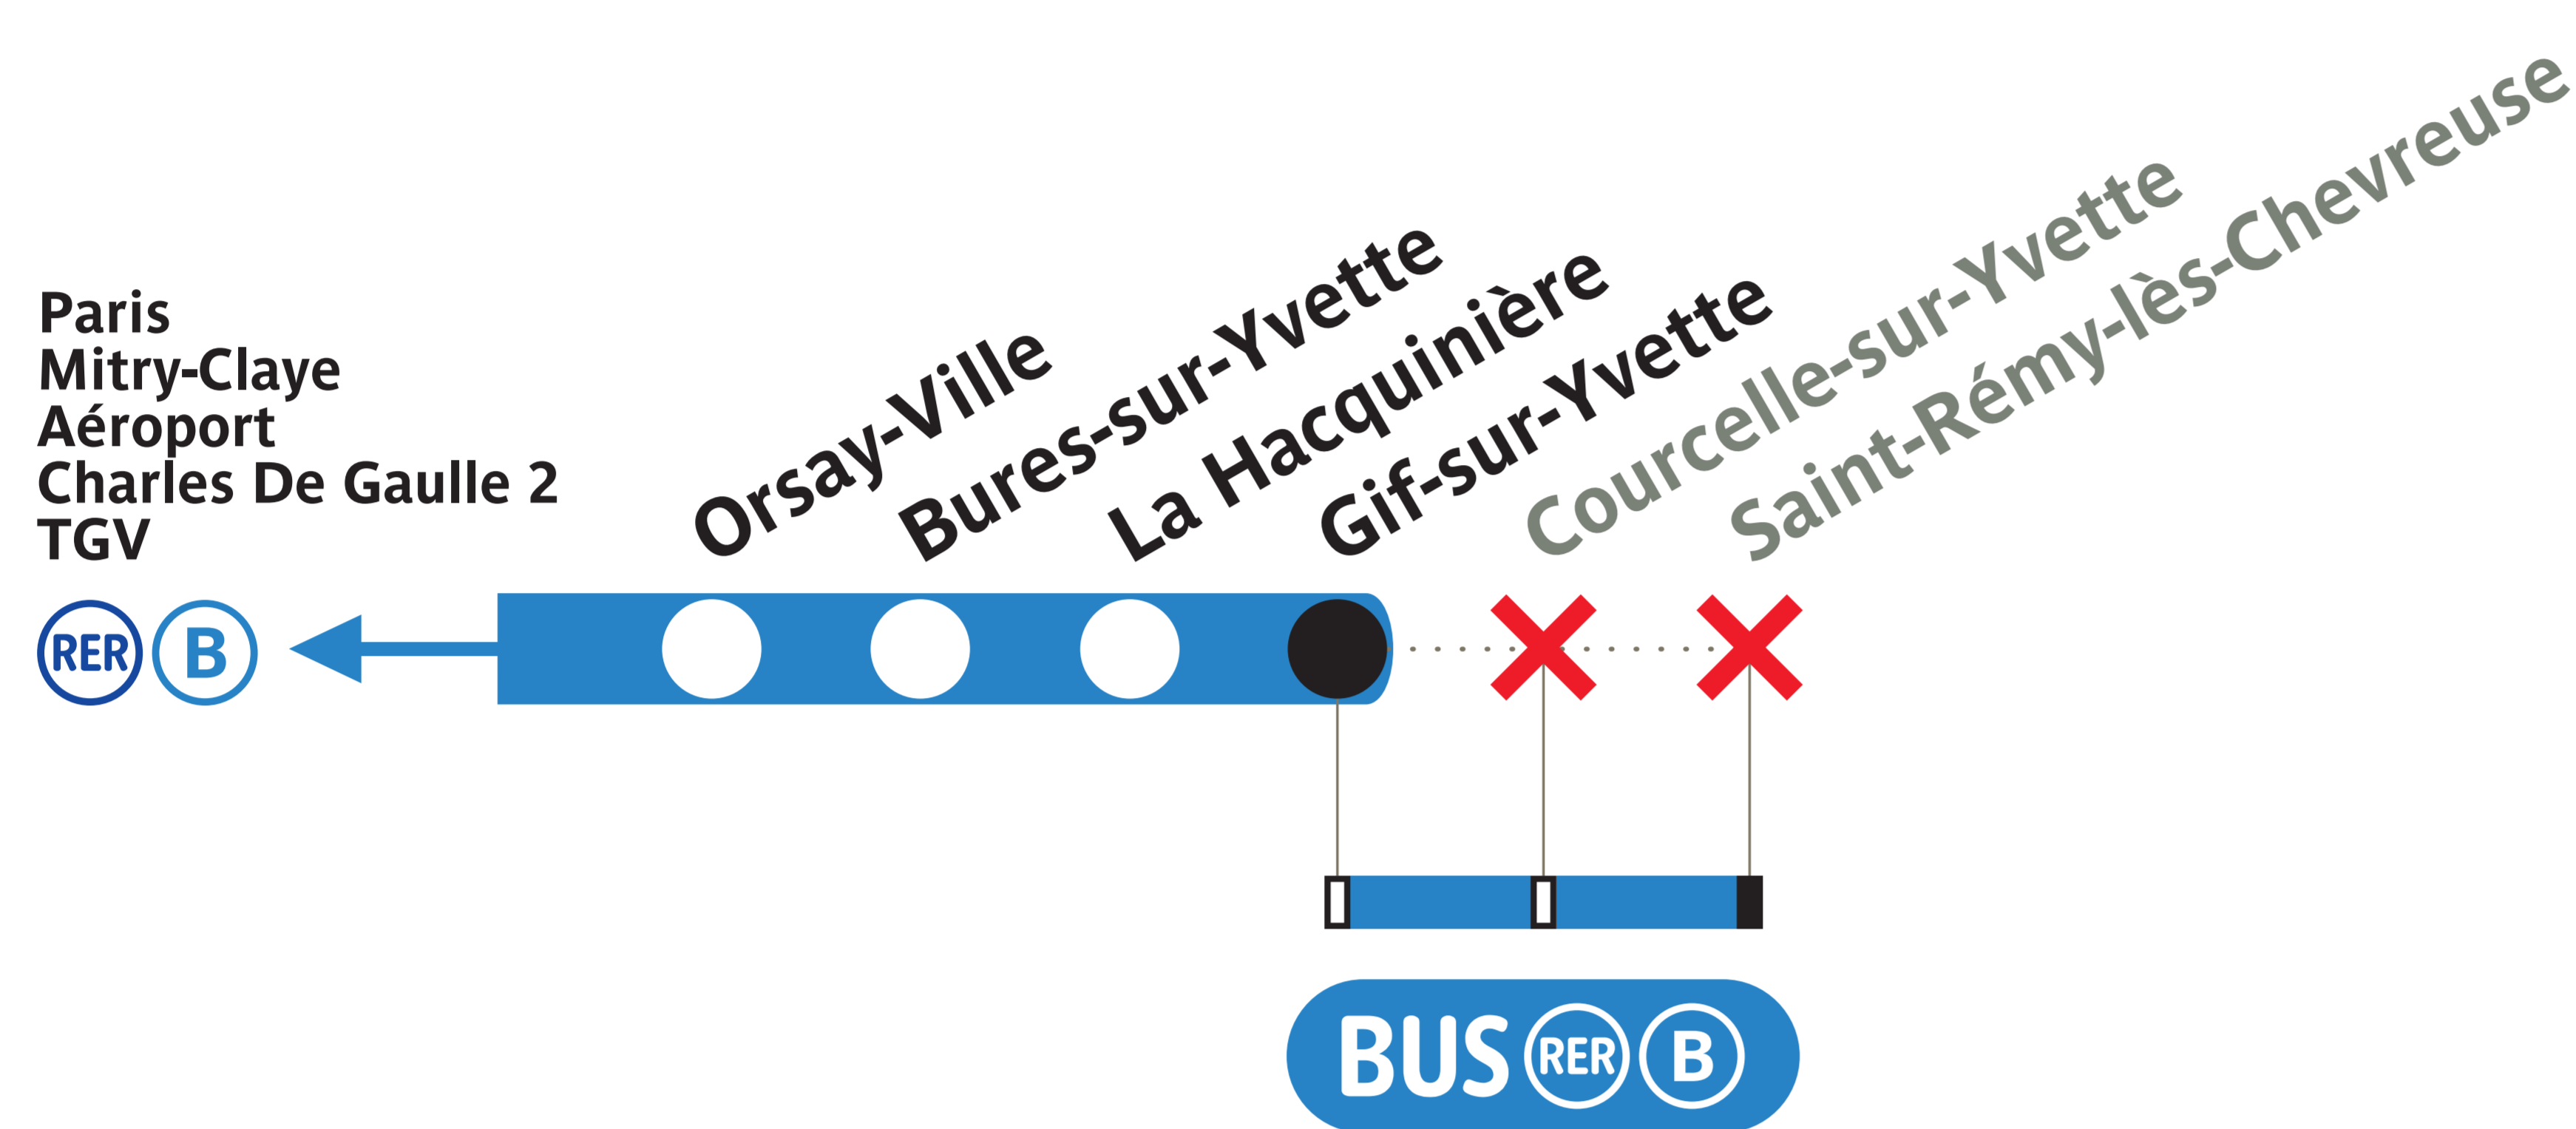

INFO
TRAVAUX

Fermeture

Entre **Gif-sur-Yvette** et **Saint-Rémy-lès-Chevreuse**
Du samedi 18 juillet au dimanche 9 août inclus

Des bus de substitution circuleront entre Gif-sur-Yvette et Saint-Rémy-lès-Chevreuse et desserviront la gare de Courcelle-sur-Yvette.

Les voyageurs en direction de Saint-Rémy-lès-Chevreuse qui poursuivent leur trajet au-delà de Gif-sur-Yvette sont invités à utiliser les bus de substitution.