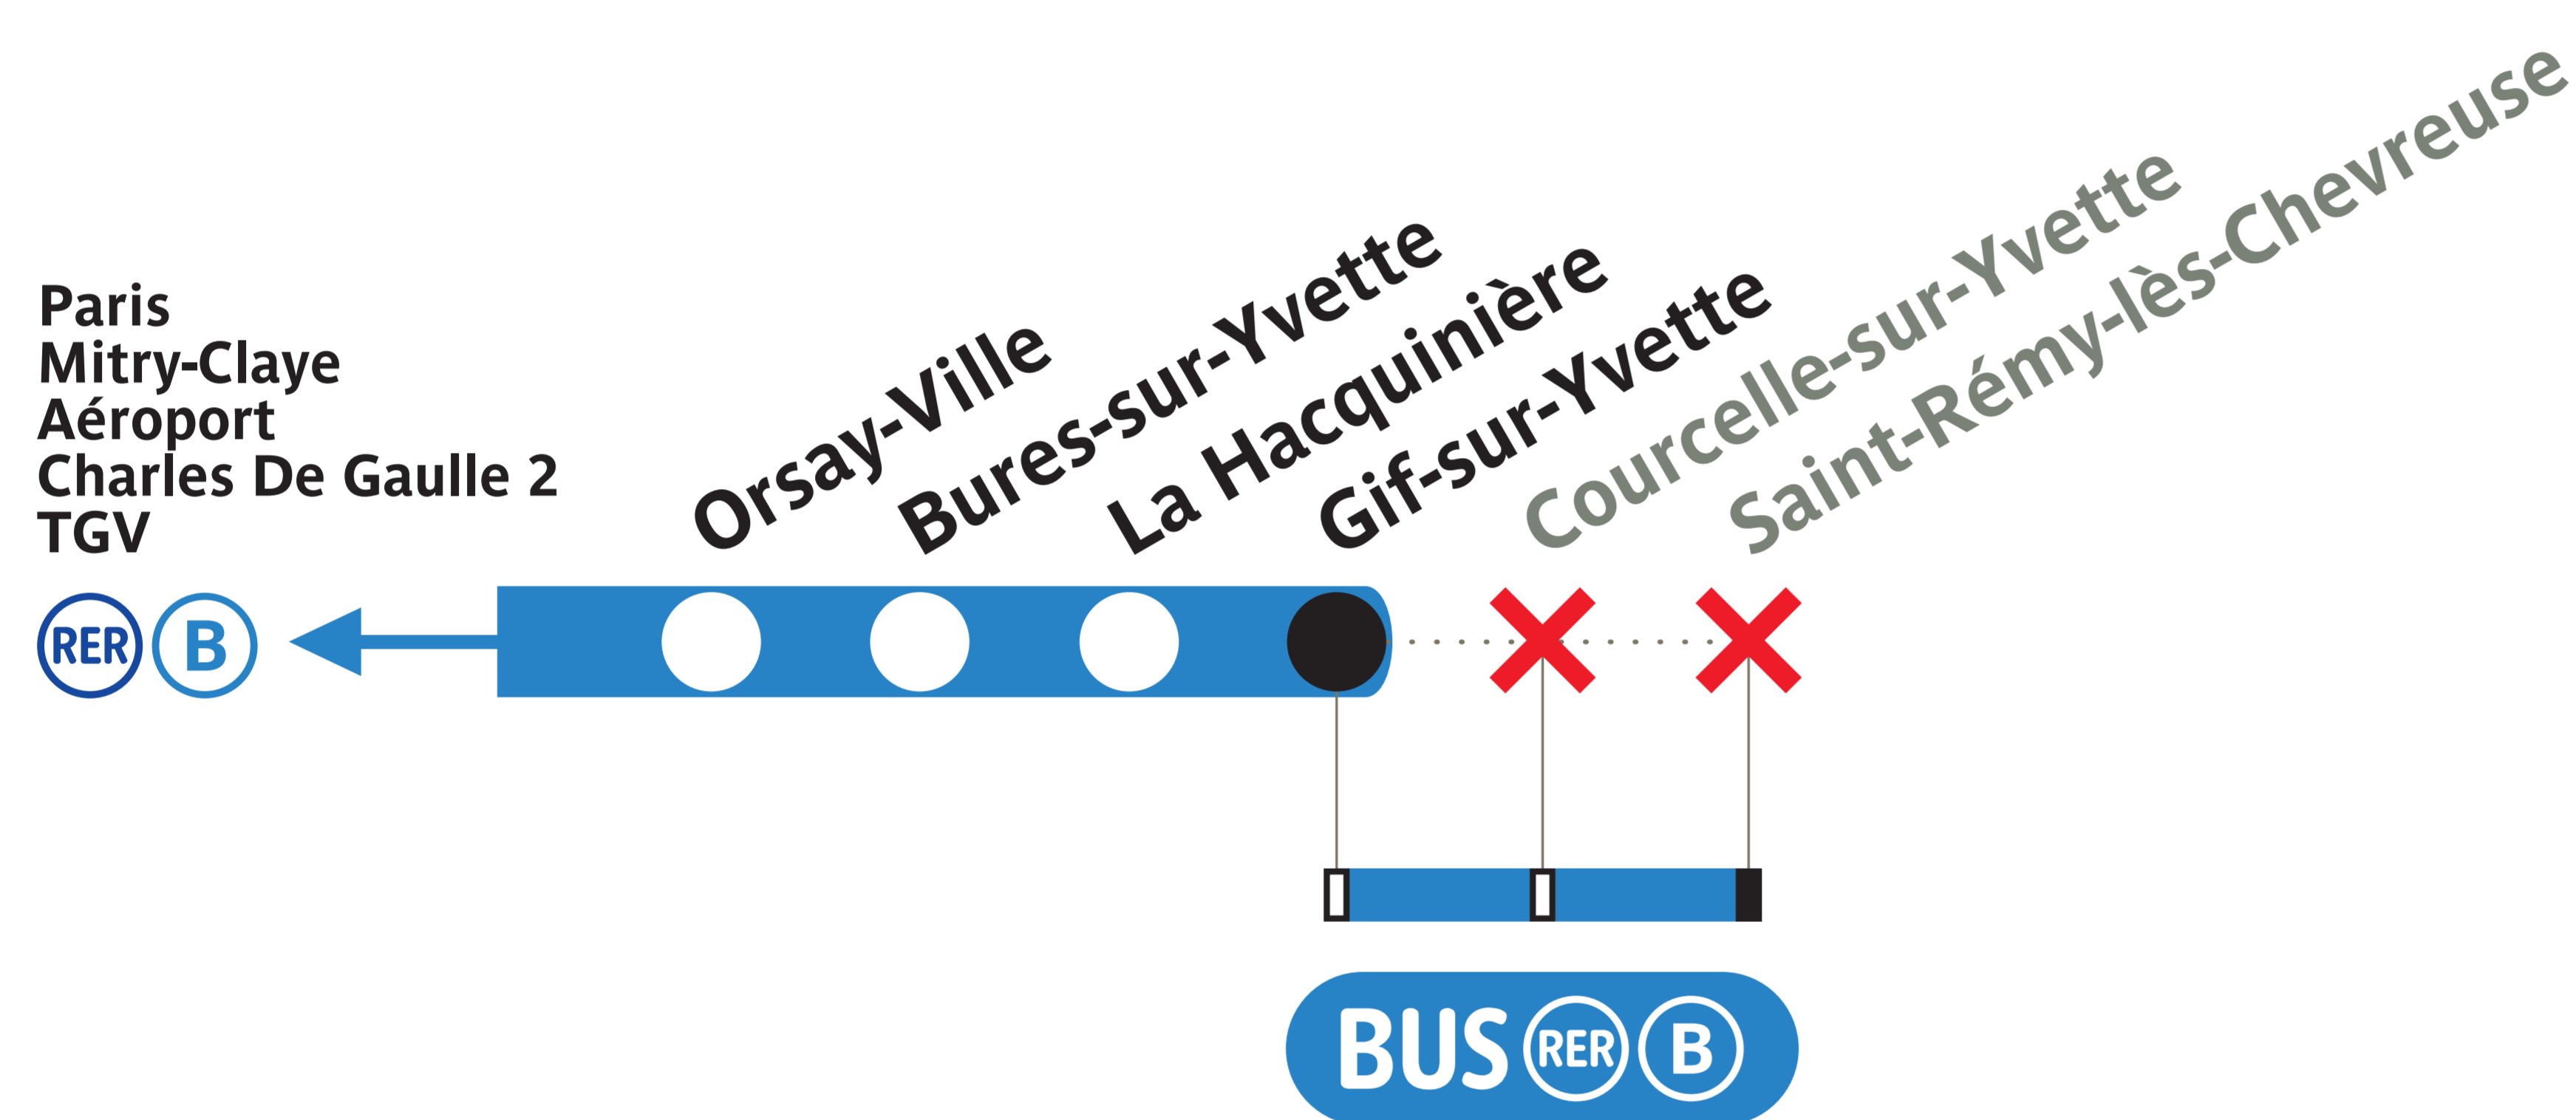

INFO
TRAVAUX

Fermeture

Entre Gif-sur-Yvette et Saint-Rémy-lès-Chevreuse
Du samedi 18 juillet au dimanche 9 août inclus

Des bus de substitution circuleront entre Gif-sur-Yvette et Saint-Rémy-lès-Chevreuse et desserviront la gare de Courcelle-sur-Yvette.