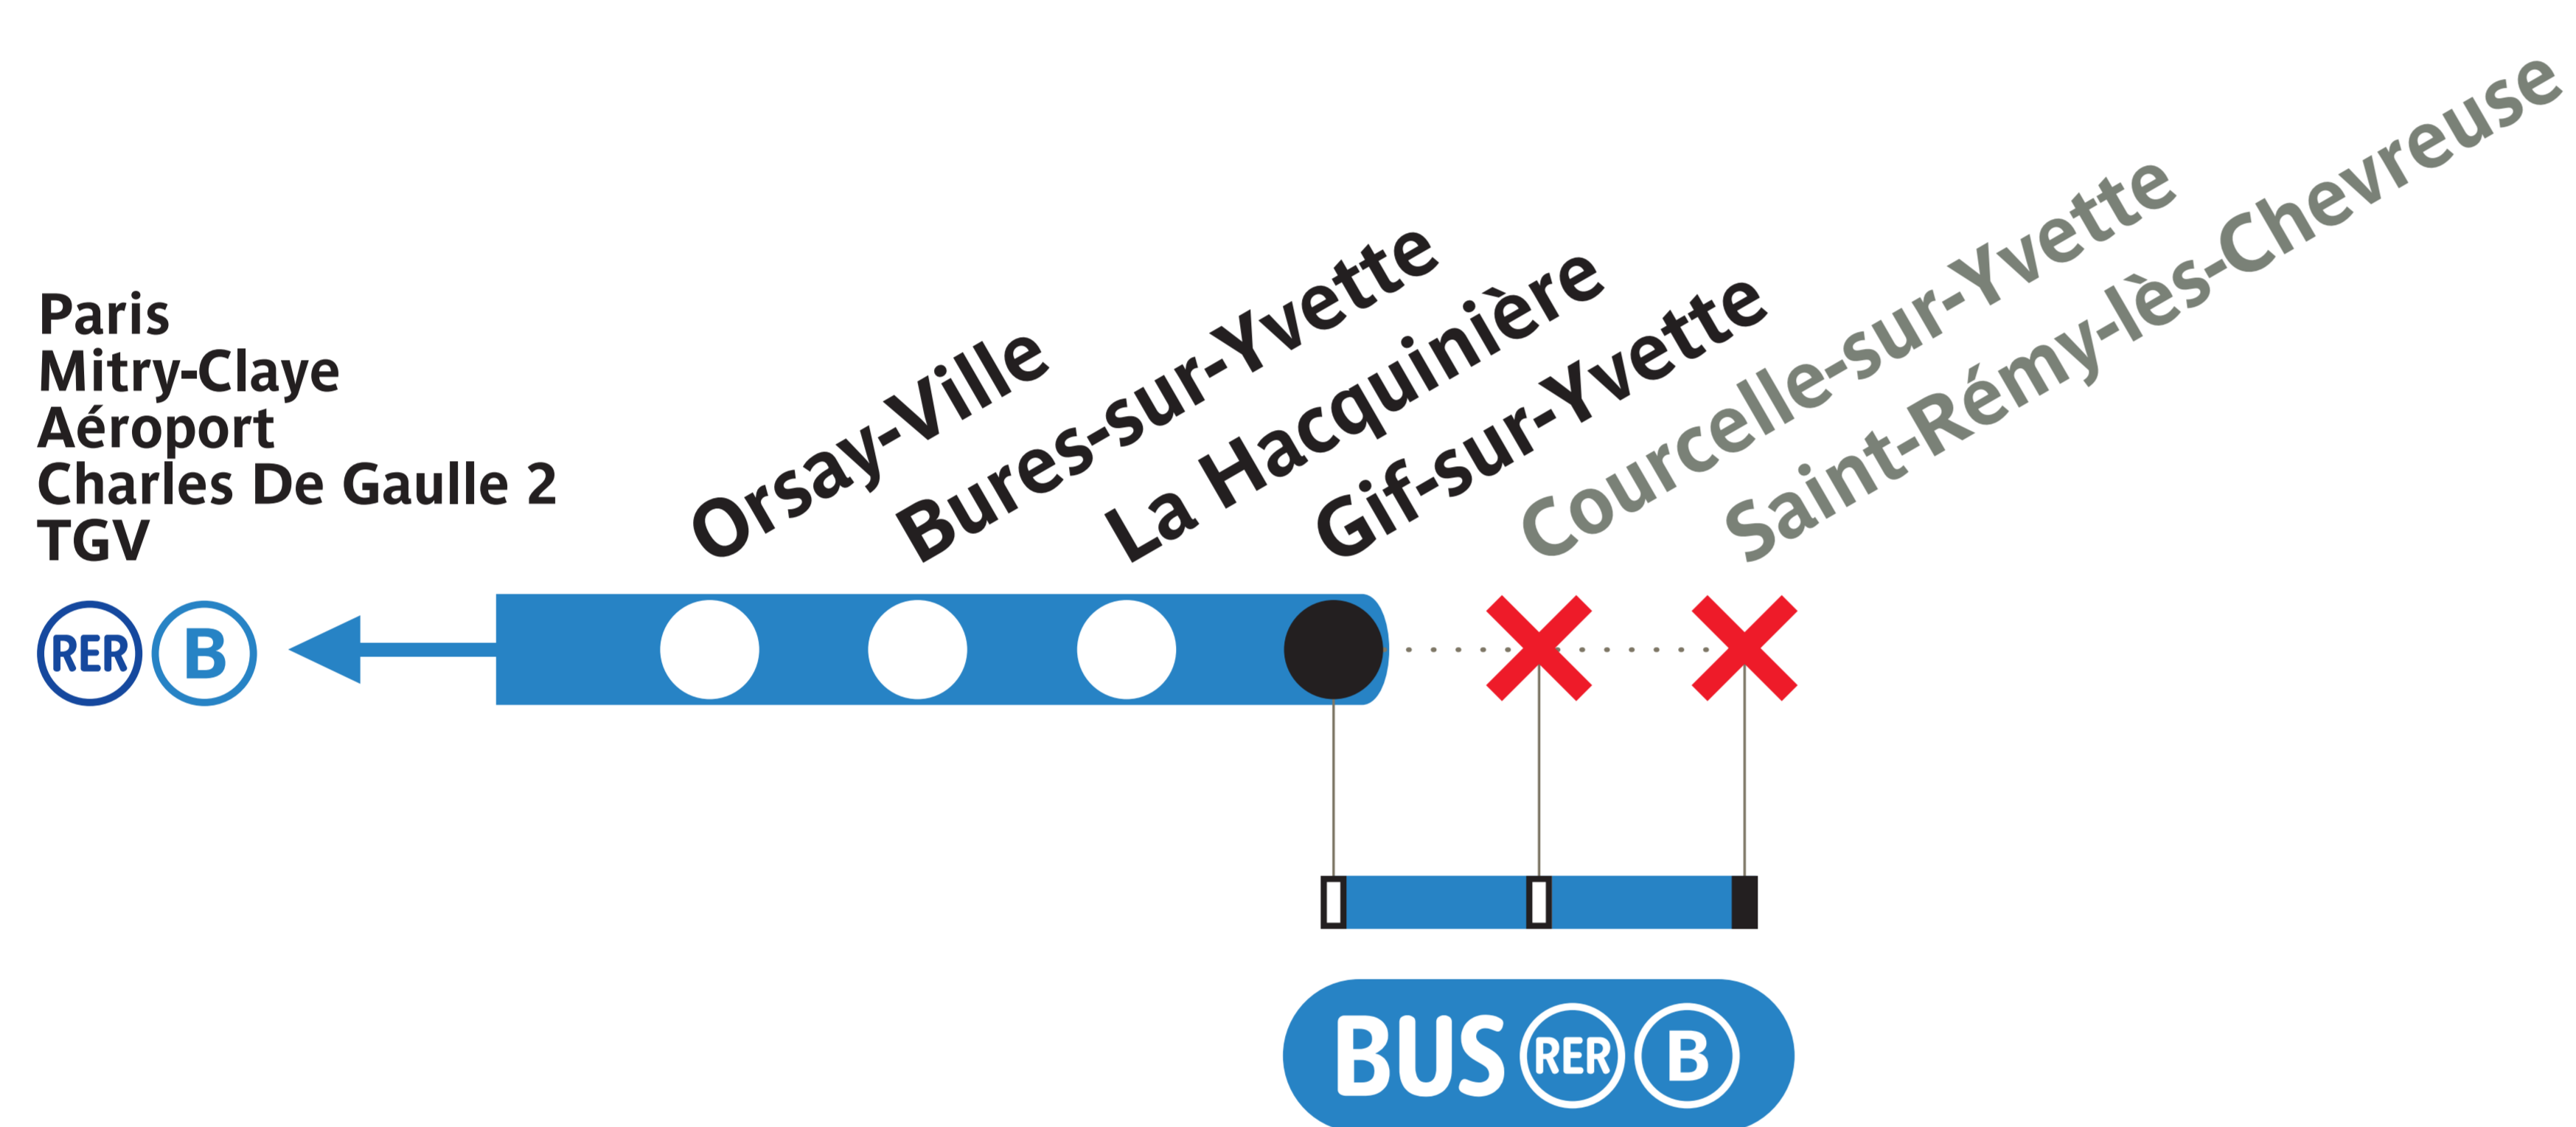

INFO
TRAVAUX

Fermeture

Entre Gif-sur-Yvette et Saint-Rémy-lès-Chevreuse
Du samedi 18 juillet au dimanche 9 août inclus

Des bus de substitution circuleront entre Gif-sur-Yvette et Saint-Rémy-lès-Chevreuse et desserviront la gare de Courcelle-sur-Yvette.

Les voyageurs en direction de Saint-Rémy-lès-Chevreuse qui poursuivent leur trajet au-delà de Gif-sur-Yvette sont invités à utiliser les bus de substitution.

BUS RER B Le temps de parcours en bus entre Gif-sur-Yvette et Saint-Rémy-lès-Chevreuse est d'environ 18 minutes.